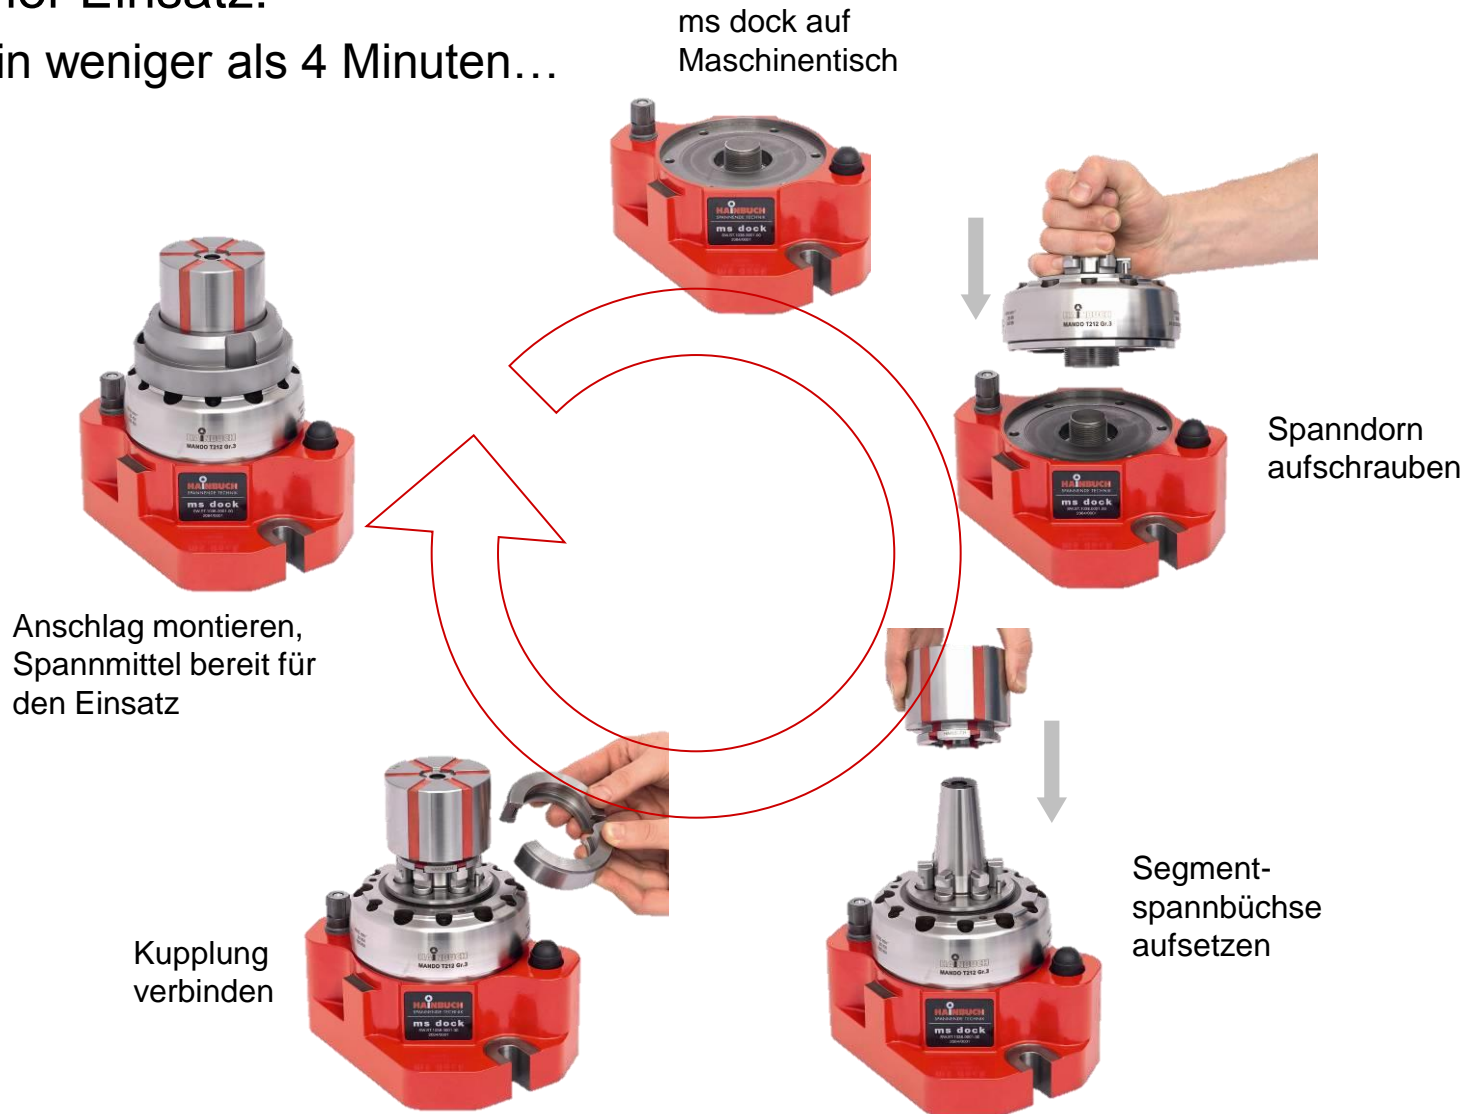

ms dock

Betätigung für MANDO Spanndorne

ms dock

ms dock mit Spanndorn:

- manuelle Betätigungseinheit für die MANDO Spanndornbaureihe zum stationären Einsatz

Einfacher Einsatz:

- in weniger als 4 Minuten...

Einfach und flexibel:

Axzug Spanndorn
MANDO T211

Axzug Spanndorn
MANDO T212

Axfix Spanndorn
MANDO T812

Und was dürfen wir für Sie tun?