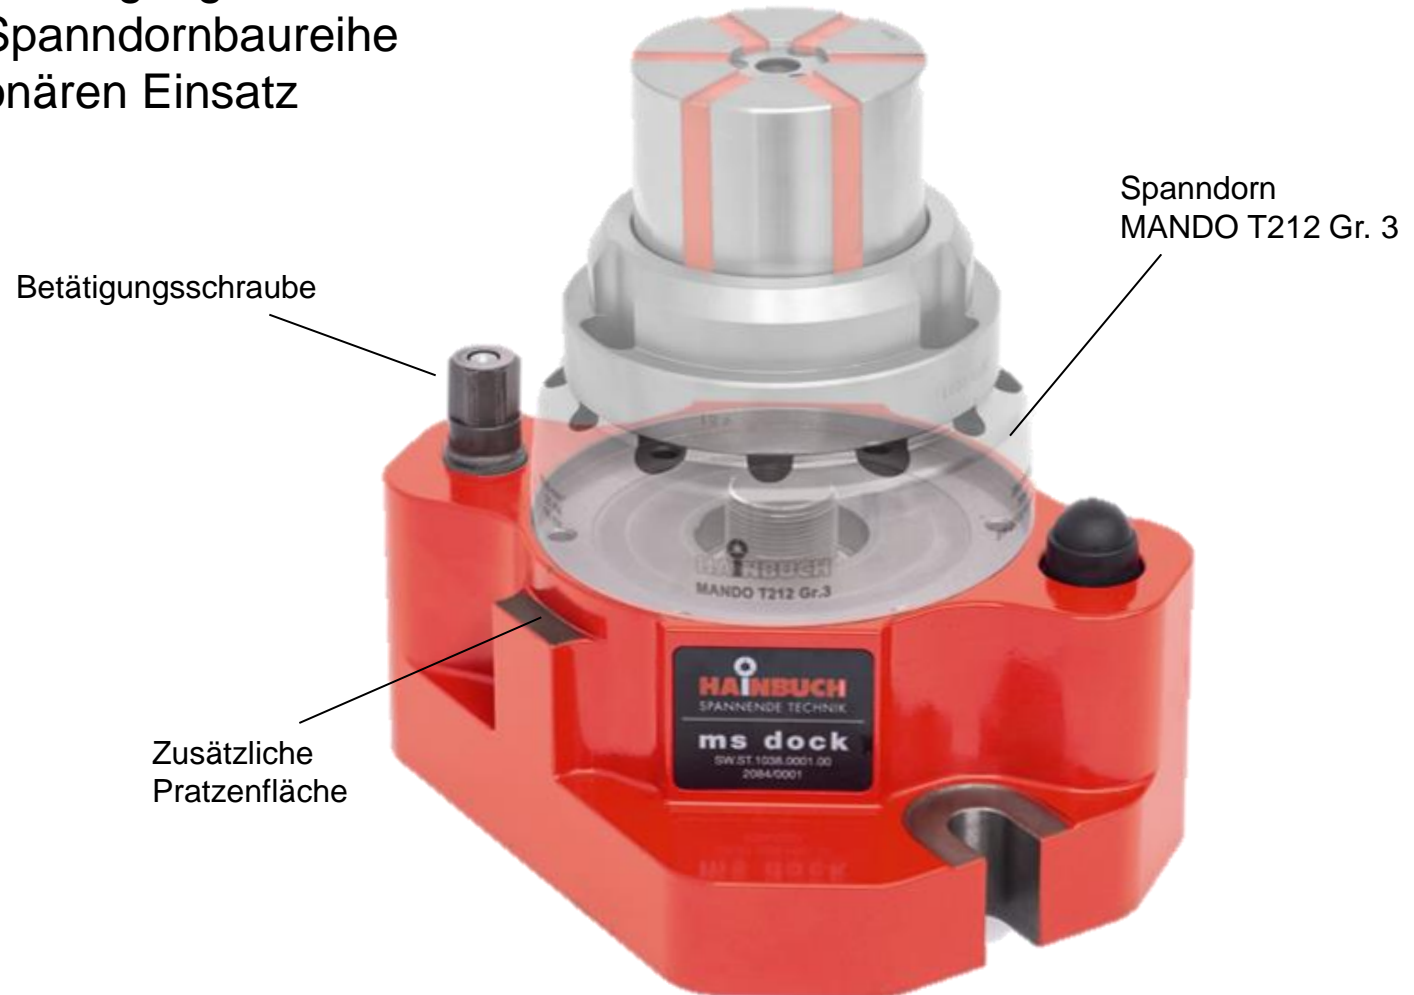

ms dock

Betätigung für MANDO Spanndorne

ms dock

ms dock mit Spanndorn:

- manuelle Betätigungseinheit für die MANDO Spanndornbaureihe zum stationären Einsatz

Einfacher Einsatz:

- in weniger als 4 Minuten...

Einfach und flexibel:

Axzug Spanndorn
MANDO T211

Axzug Spanndorn
MANDO T212

Axfix Spanndorn
MANDO T812

Und was dürfen wir für Sie tun?