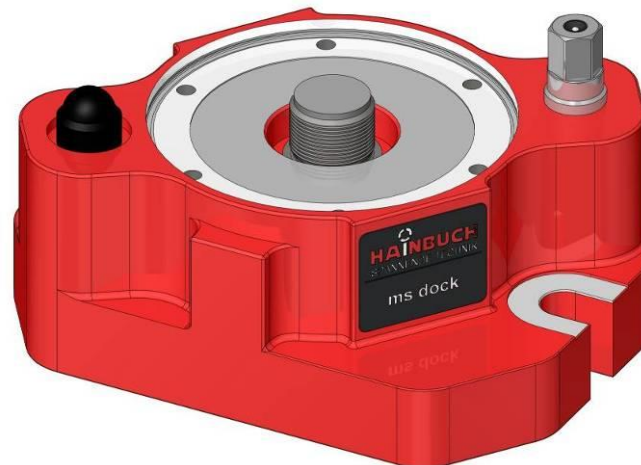

ms dock

Betätigung für MANDO Spanndorne

ms dock

ms dock mit Spanndorn:

- manuelle Betätigungseinheit für die MANDO Spanndornbaureihe zum stationären Einsatz

Einfacher Einsatz:

- in weniger als 4 Minuten...

Einfach und flexibel:

Axzug Spanndorn
MANDO T211

Axzug Spanndorn
MANDO T212

Axfix Spanndorn
MANDO T812

Und was dürfen wir für Sie tun?